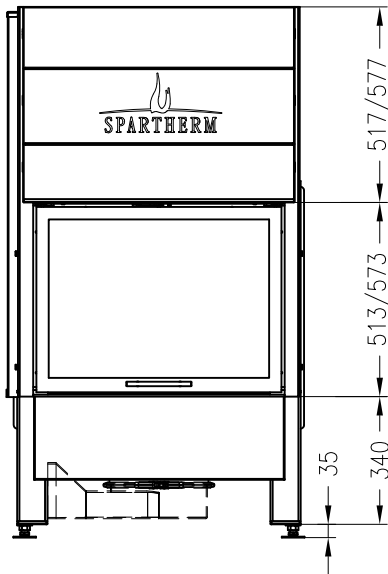

SPARTHERM Kamineinsatz Varia FDh (Möglichkeit: Aussenluftanschluss)
für 25 / 28er Kachelhöhen

Vorderansicht
M ~1:20

Seitenansicht
M ~1:20

Horizontalschnitt
M ~1:10

Stand: 11-2010

Alle Abbildungen und Zeichnungen sind urheberrechtlich geschützt.
Verwertung oder Veröffentlichung, auch einzelner Details, nur mit unserer Genehmigung.
Technische Änderungen und Irrtümer vorbehalten!