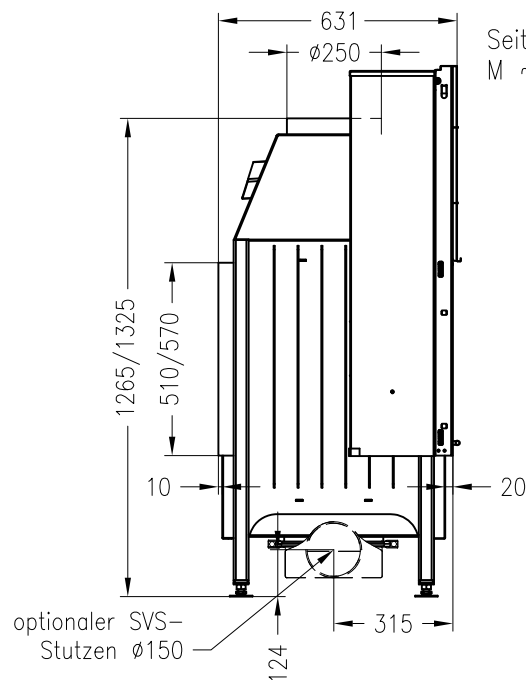

SPARTHERM Kamineinsatz Varia FDh (Möglichkeit: Aussenluftanschluss)
für 25 / 28er Kachelhöhen

Vorderansicht
M ~1:20

Seitenansicht
M ~1:20

Horizontalschnitt
M ~1:10

Stand: 11-2010

Alle Abbildungen und Zeichnungen sind urheberrechtlich geschützt.
Verwertung oder Veröffentlichung, auch einzelner Details, nur mit unserer Genehmigung.
Technische Änderungen und Irrtümer vorbehalten!