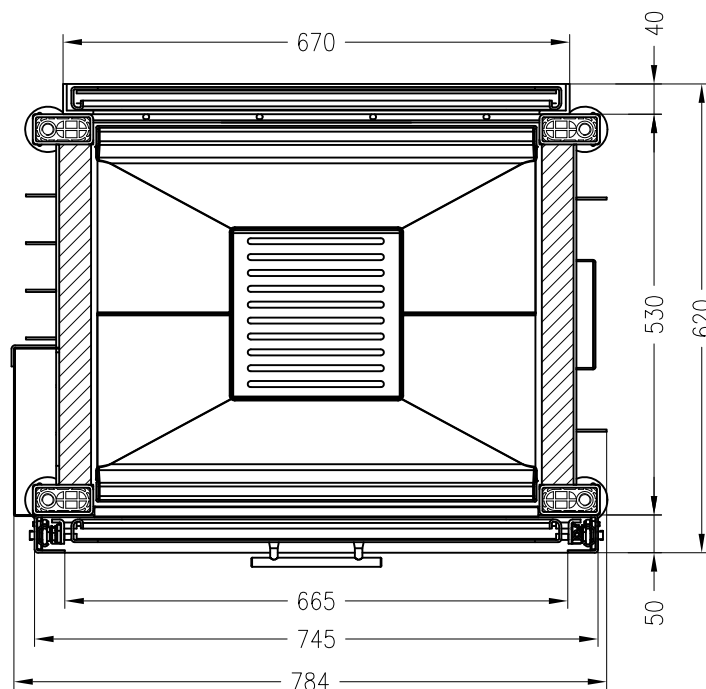

SPARTHERM Kamineinsatz Varia FDh (Möglichkeit: Aussenluftanschluss)
für 25 / 28er Kachelhöhen

Vorderansicht
M ~1:20

Seitenansicht
M ~1:20

Horizontalschnitt
M ~1:10

Stand: 11-2010

Alle Abbildungen und Zeichnungen sind urheberrechtlich geschützt.
Verwertung oder Veröffentlichung, auch einzelner Details, nur mit unserer Genehmigung.
Technische Änderungen und Irrtümer vorbehalten!